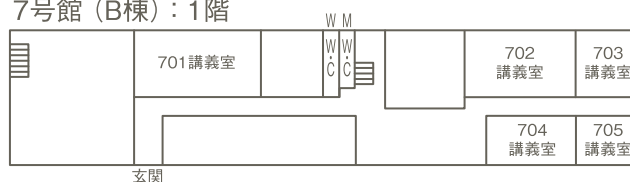

工学研究科 6, 7号館教室等配置図

6号館：1階

6号館：地階

7号館 (B棟)：4階

7号館 (B棟)：3階

7号館 (B棟)：2階

7号館 (B棟)：1階

M-男
W-女