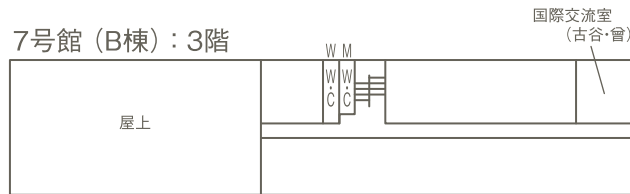

工学研究科 6, 7号館教室等配置図

6号館：1階

6号館：地階

7号館 (B棟)：4階

7号館 (B棟)：3階

7号館 (B棟)：2階

7号館 (B棟)：1階

M-男
W-女