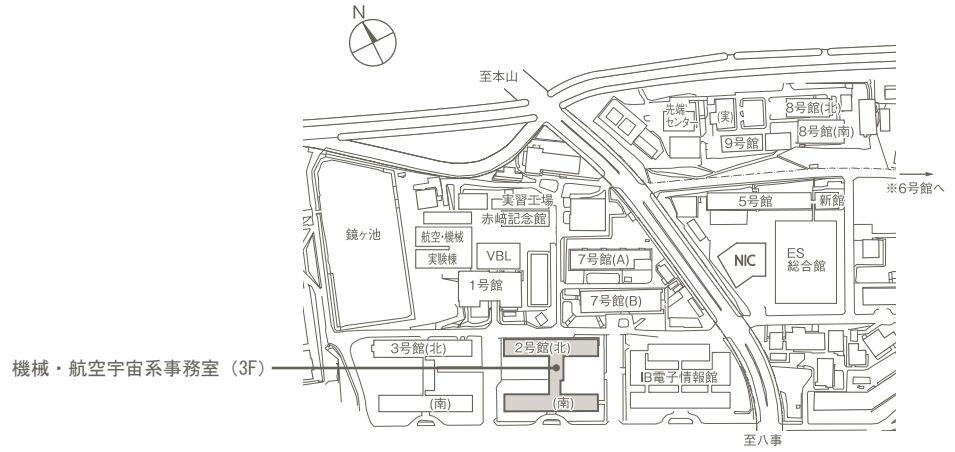

工学研究科 2号館教室等配置図

2号館：北館2階

2号館：南館2階

2号館：北館4階

2号館：南館4階

2号館：北館1階

2号館：北館3階

2号館：南館3階