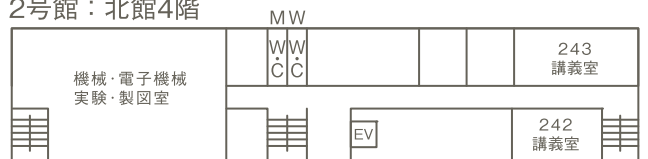

工学研究科 2号館教室等配置図

2号館：北館2階

2号館：南館2階

2号館：北館4階

2号館：南館4階

2号館：北館1階

2号館：北館3階

2号館：南館3階