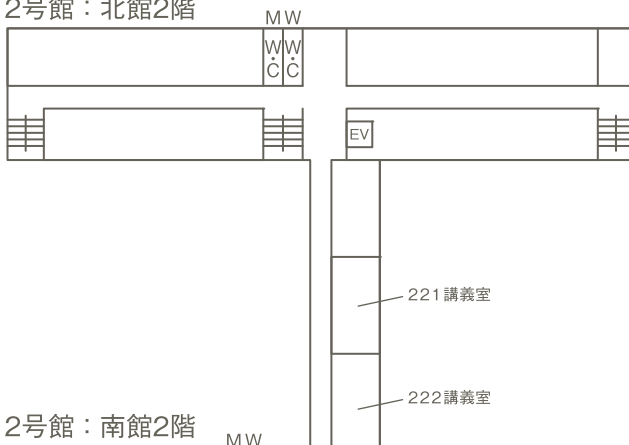

工学研究科 2号館教室等配置図

2号館：北館2階

2号館：南館2階

2号館：北館4階

2号館：南館4階

2号館：北館1階

2号館：北館3階

2号館：南館3階

M-男
W-女