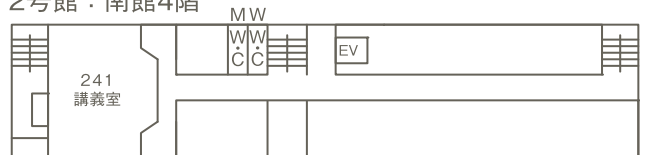

工学研究科 2号館教室等配置図

2号館：北館2階

2号館：南館2階

2号館：北館4階

2号館：南館4階

2号館：北館1階

2号館：北館3階

2号館：南館3階

M-男
W-女