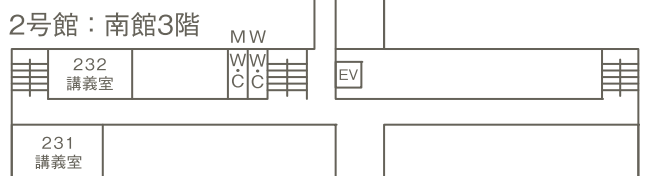

工学研究科 2号館教室等配置図

2号館：北館2階

2号館：南館2階

2号館：北館4階

2号館：南館4階

2号館：北館1階

2号館：北館3階

2号館：南館3階