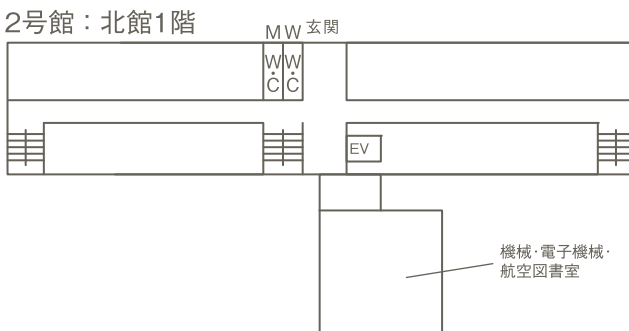

工学研究科 2号館教室等配置図

2号館：北館2階

2号館：南館2階

2号館：北館4階

2号館：南館4階

2号館：北館1階

2号館：北館3階

2号館：南館3階