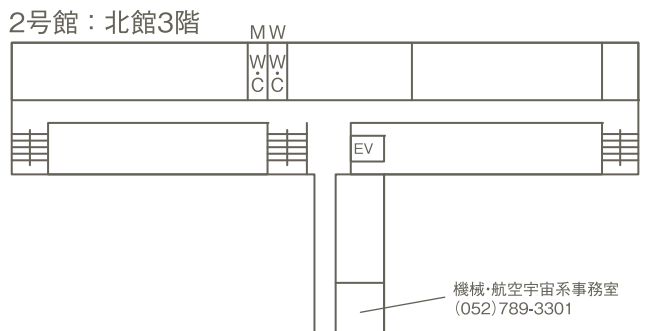

工学研究科 2号館教室等配置図

2号館：北館2階

2号館：南館2階

2号館：北館4階

2号館：南館4階

2号館：北館1階

2号館：北館3階

2号館：南館3階