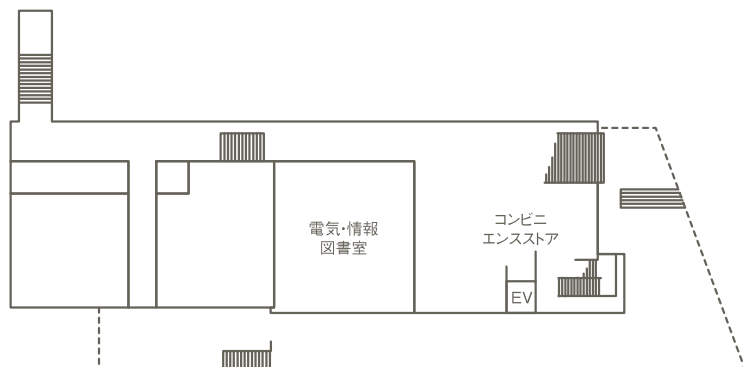

13. 講義室等配置図

IB 電子情報館教室等配置図

IB電子情報館1階

北棟 (1F~11F)

電気電子情報系事務室 (1F)

南棟 (1F~5F)

IB電子情報館中棟
地階

M-男
W-女

IB電子情報館北棟 10階

IB電子情報館北棟 8階

IB電子情報館北棟 7階

IB電子情報館 2階

M-男
W-女