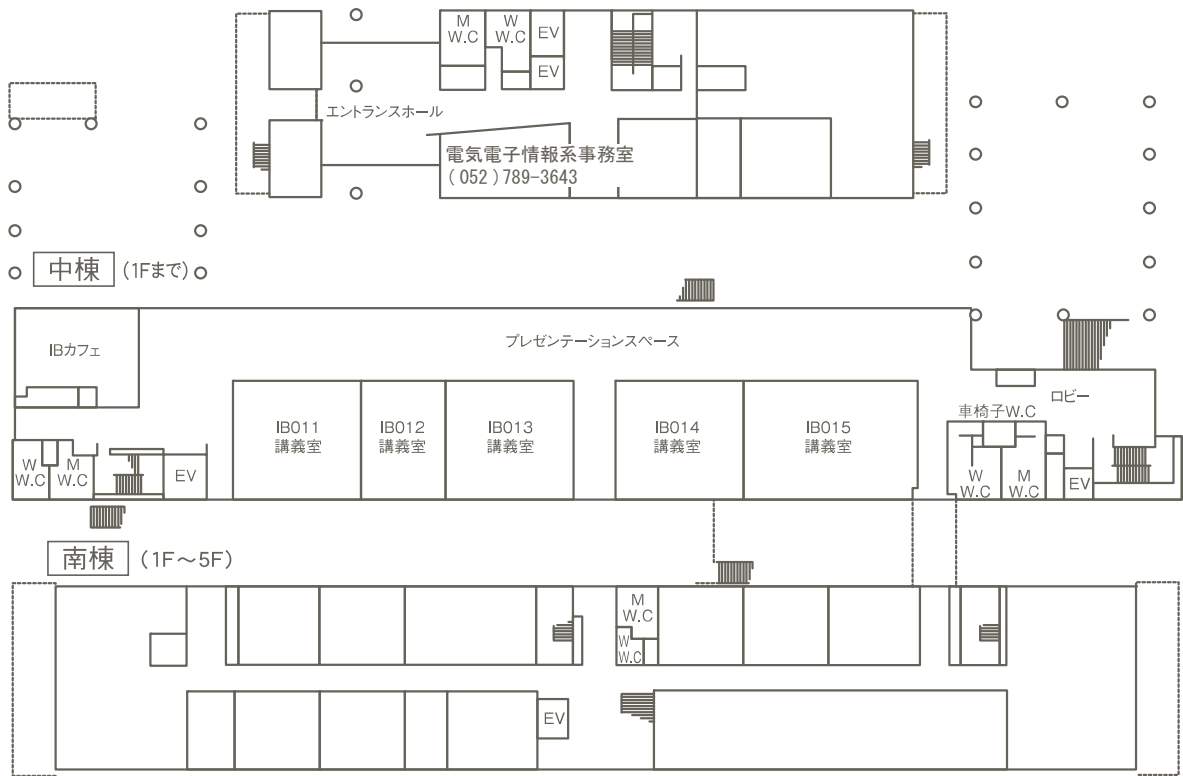

13. 講義室等配置図

IB 電子情報館教室等配置図

IB電子情報館1階

北棟 (1F~11F)

電気電子情報系事務室 (1F)

南棟 (1F~5F)

IB電子情報館中棟
地階

M-男
W-女

IB電子情報館北棟 10階

IB電子情報館北棟 8階

IB電子情報館北棟 7階

IB電子情報館 2階

M-男
W-女