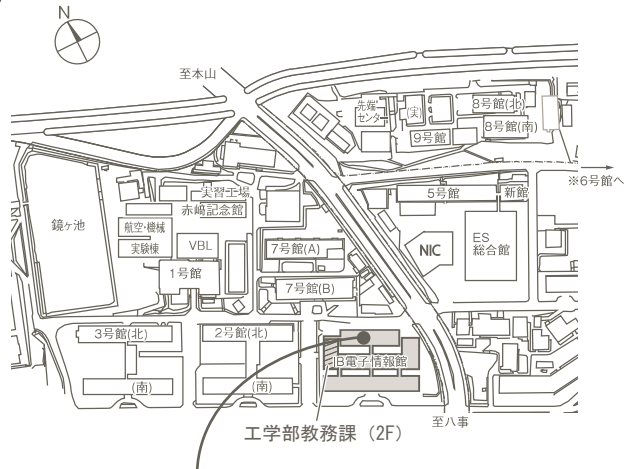

13. 講義室等配置図

IB 電子情報館教室等配置図

IB電子情報館1階

北棟 (1F~11F)

電気電子情報系事務室 (1F)

南棟 (1F~5F)

IB電子情報館中棟
地階

M-男
W-女

IB電子情報館北棟 10階

IB電子情報館北棟 8階

IB電子情報館北棟 7階

IB電子情報館 2階

M-男
W-女