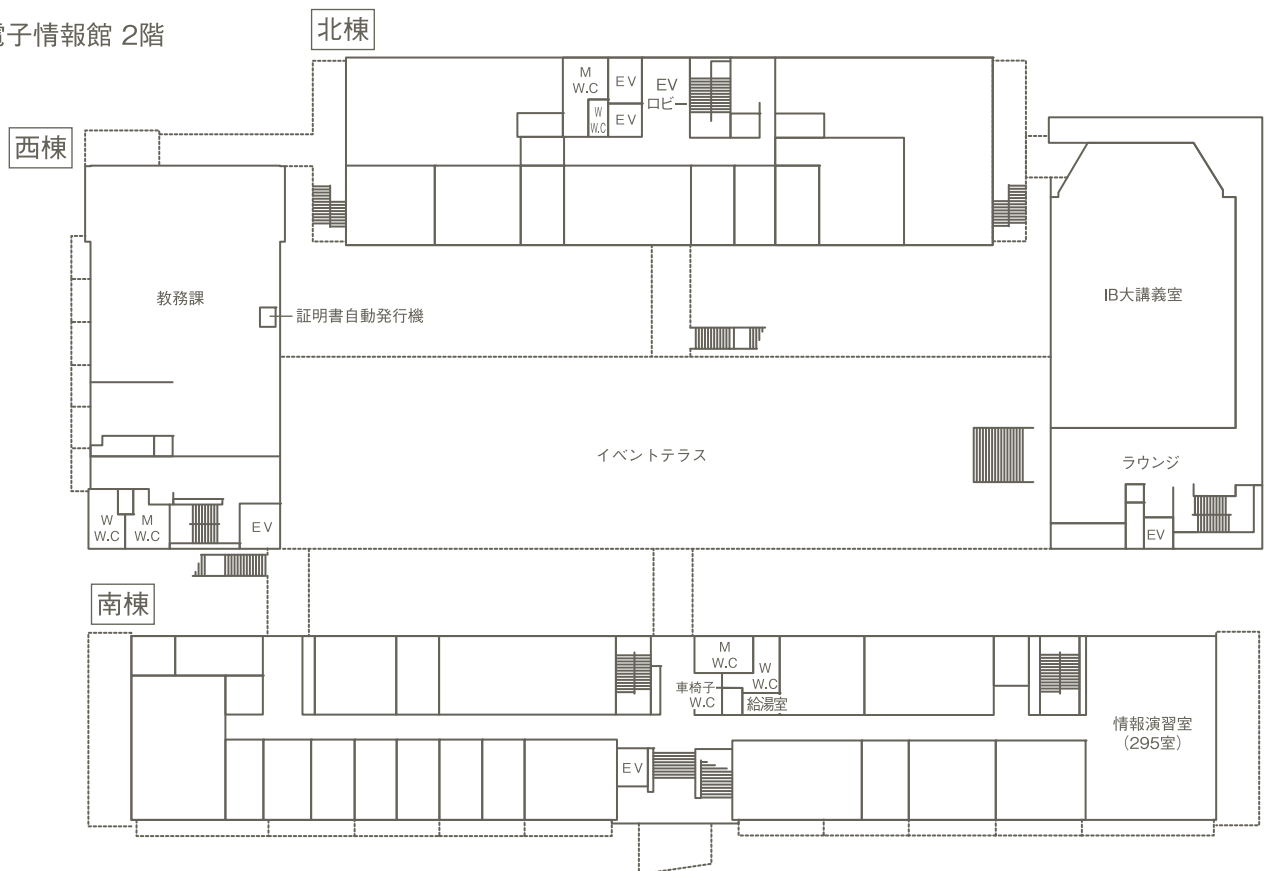

13. 講義室等配置図

IB 電子情報館教室等配置図

IB電子情報館1階

北棟 (1F~11F)

電気電子情報系事務室 (1F)

南棟 (1F~5F)

IB電子情報館中棟
地階

M-男
W-女

IB電子情報館北棟 10階

IB電子情報館北棟 8階

IB電子情報館北棟 7階

IB電子情報館 2階

M-男
W-女