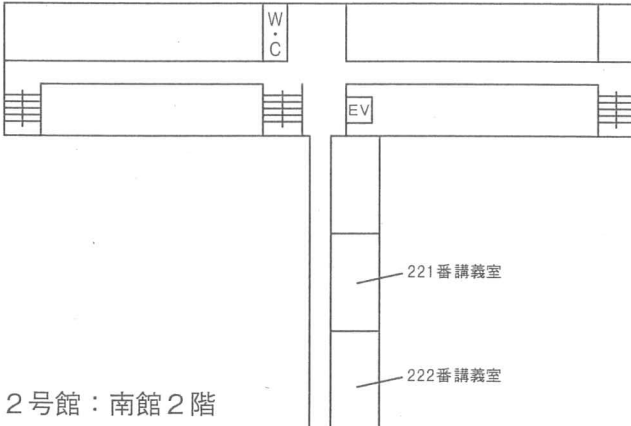

工学部 2号館教室等配置図

2号館：北館 2階

2号館：北館 4階

2号館：南館 2階

2号館：南館 4階

2号館：北館 1階

2号館：北館 3階

2号館：南館 3階