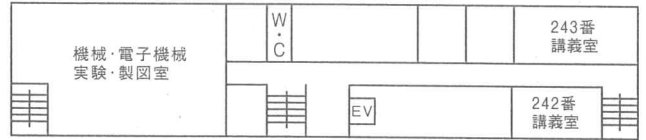

工学部 2号館教室等配置図

2号館：北館 2階

2号館：北館 4階

2号館：南館 2階

2号館：南館 4階

2号館：北館 1階

2号館：北館 3階

2号館：南館 3階