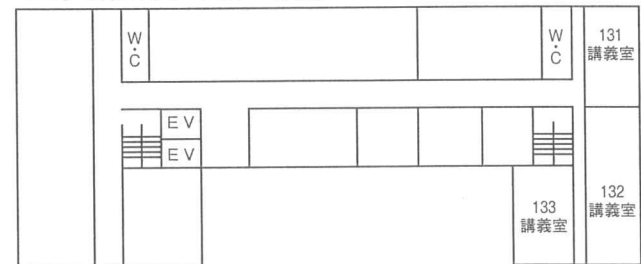

工学部 8・9 及び工学研究科 1号館教室等配置図

8号館（北棟）：1階

工学研究科 1号館：10階

9号館：2階

工学研究科 1号館：4階

9号館：1階

工学研究科 1号館：3階

工学研究科 1号館：2階