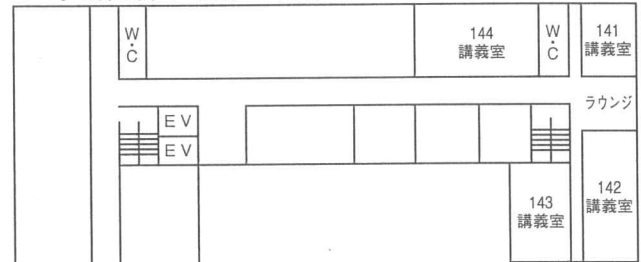

工学部 8・9 及び工学研究科 1号館教室等配置図

8号館（北棟）：1階

工学研究科 1号館：10階

9号館：2階

工学研究科 1号館：4階

9号館：1階

工学研究科 1号館：3階

工学研究科 1号館：2階