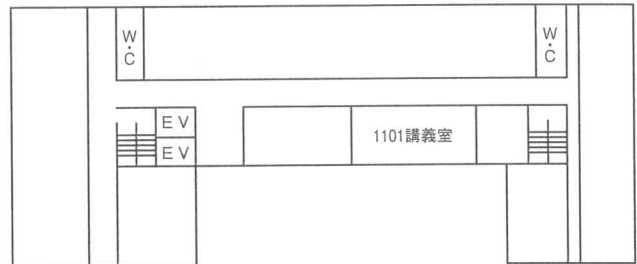

工学部 8・9 及び工学研究科 1号館教室等配置図

8号館（北棟）：1階

工学研究科 1号館：10階

9号館：2階

工学研究科 1号館：4階

9号館：1階

工学研究科 1号館：3階

工学研究科 1号館：2階