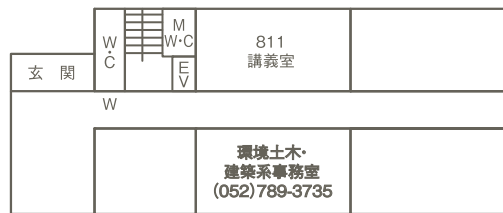

工学研究科 1, 8, 9号館教室等配置図

1号館：10階

8号館(北棟)：1階

1号館：4階

9号館：2階

1号館：3階

9号館：1階

1号館：2階