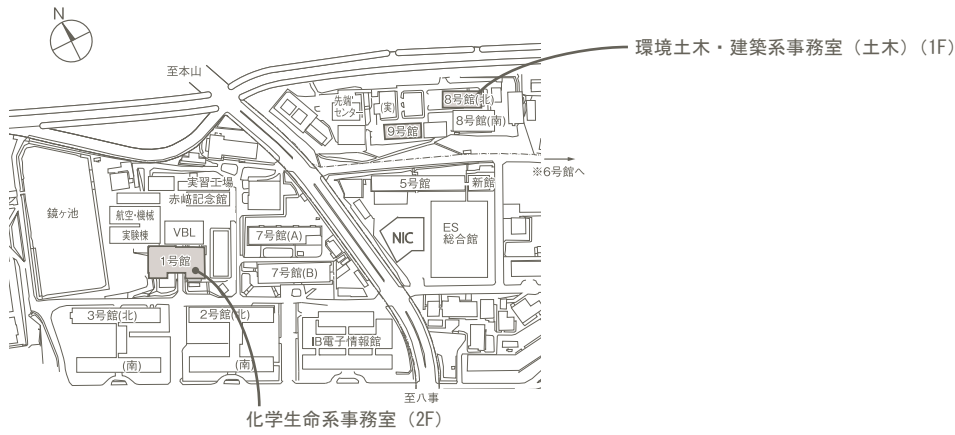

工学研究科 1, 8, 9号館教室等配置図

1号館：10階

8号館(北棟)：1階

1号館：4階

9号館：2階

1号館：3階

9号館：1階

1号館：2階