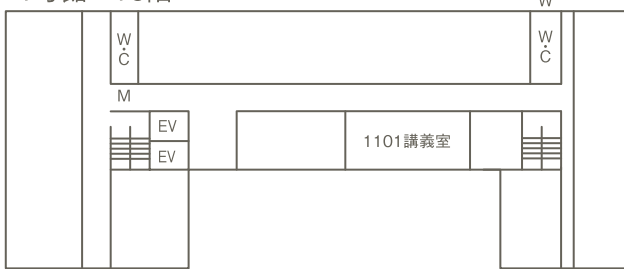

工学研究科 1, 8, 9号館教室等配置図

1号館：10階

8号館(北棟)：1階

1号館：4階

9号館：2階

1号館：3階

9号館：1階

1号館：2階