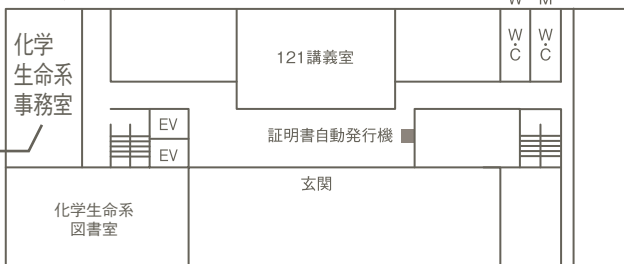

工学研究科 1, 8, 9号館教室等配置図

1号館：10階

8号館(北棟)：1階

1号館：4階

9号館：2階

1号館：3階

9号館：1階

1号館：2階