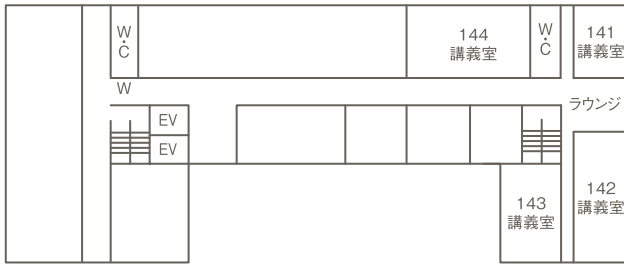

工学研究科 1, 8, 9号館教室等配置図

1号館：10階

8号館(北棟)：1階

1号館：4階

9号館：2階

1号館：3階

9号館：1階

1号館：2階