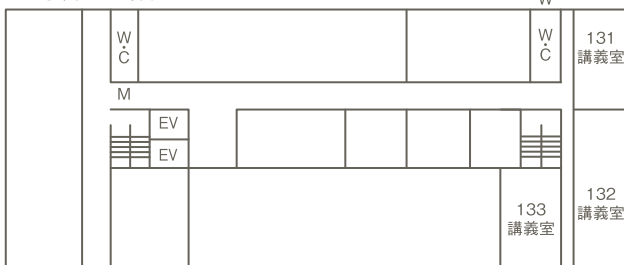

工学研究科 1, 8, 9号館教室等配置図

1号館：10階

8号館(北棟)：1階

1号館：4階

9号館：2階

1号館：3階

9号館：1階

1号館：2階